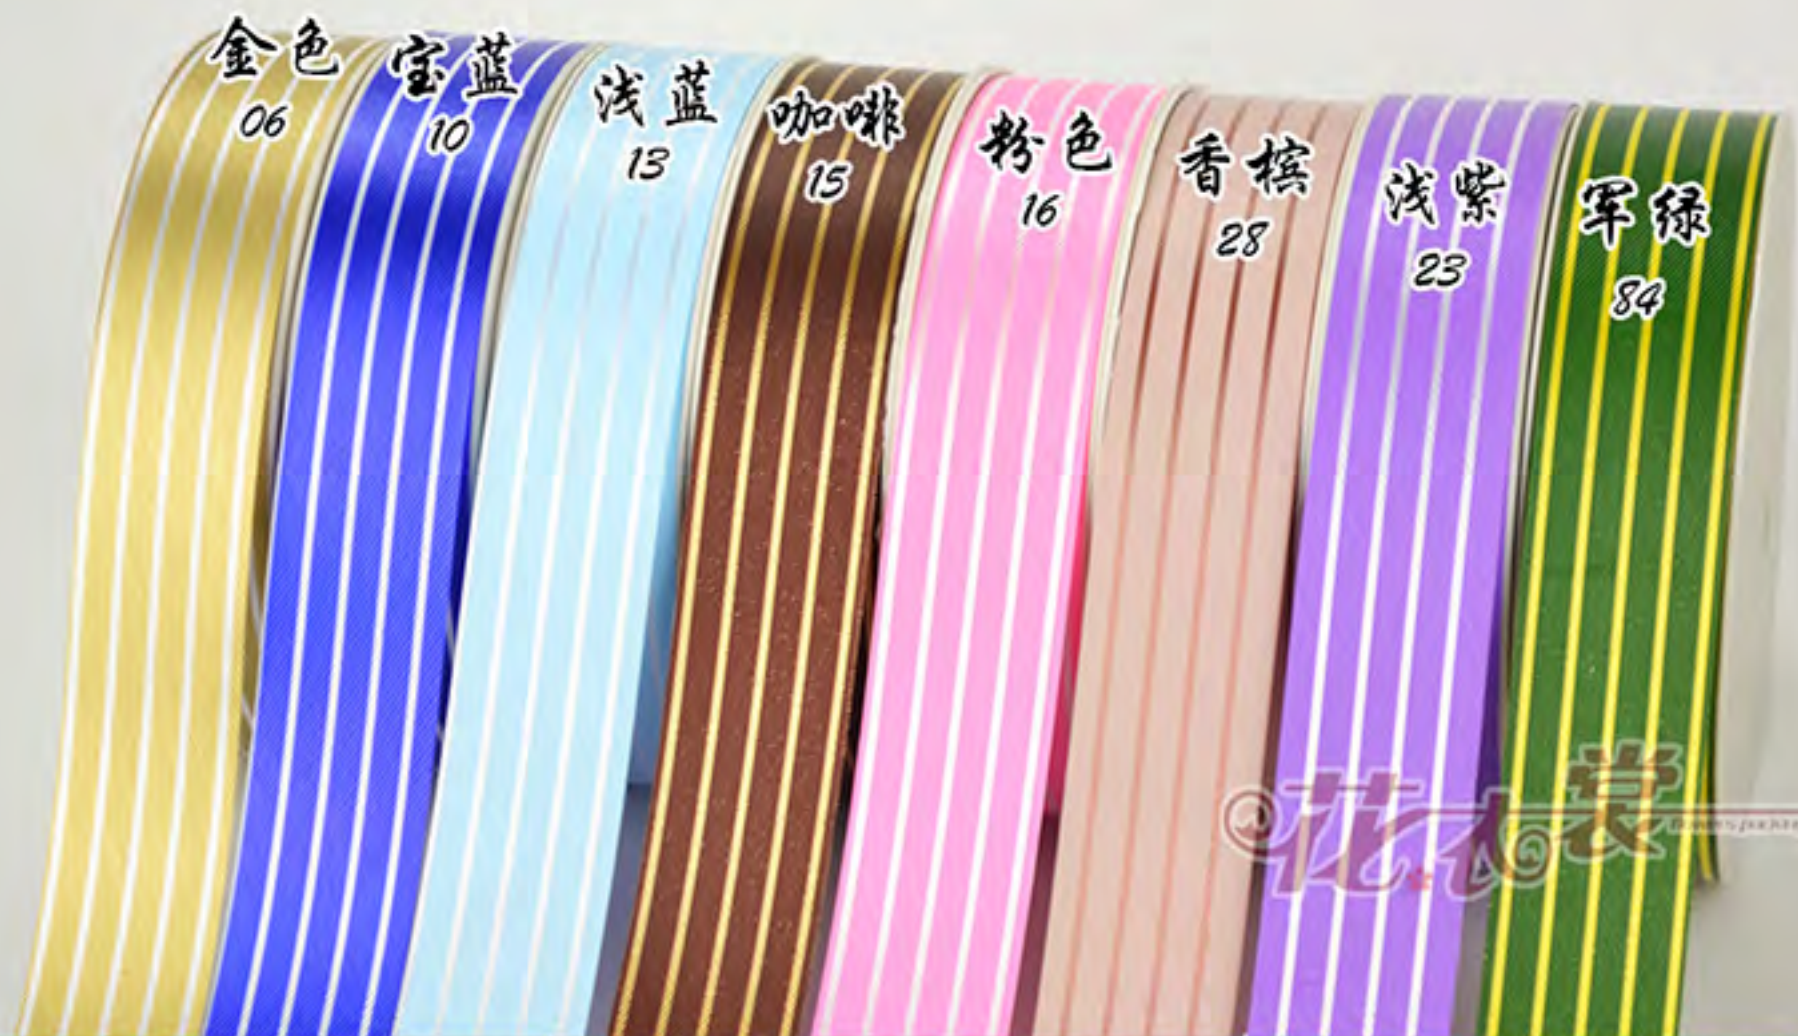

双面压花带/直条

货号: R.2PE.030050Y

版号: 2PE-136

6卷/筒 24筒/箱

52x38x40CM/箱

尺寸: 30mmx50码