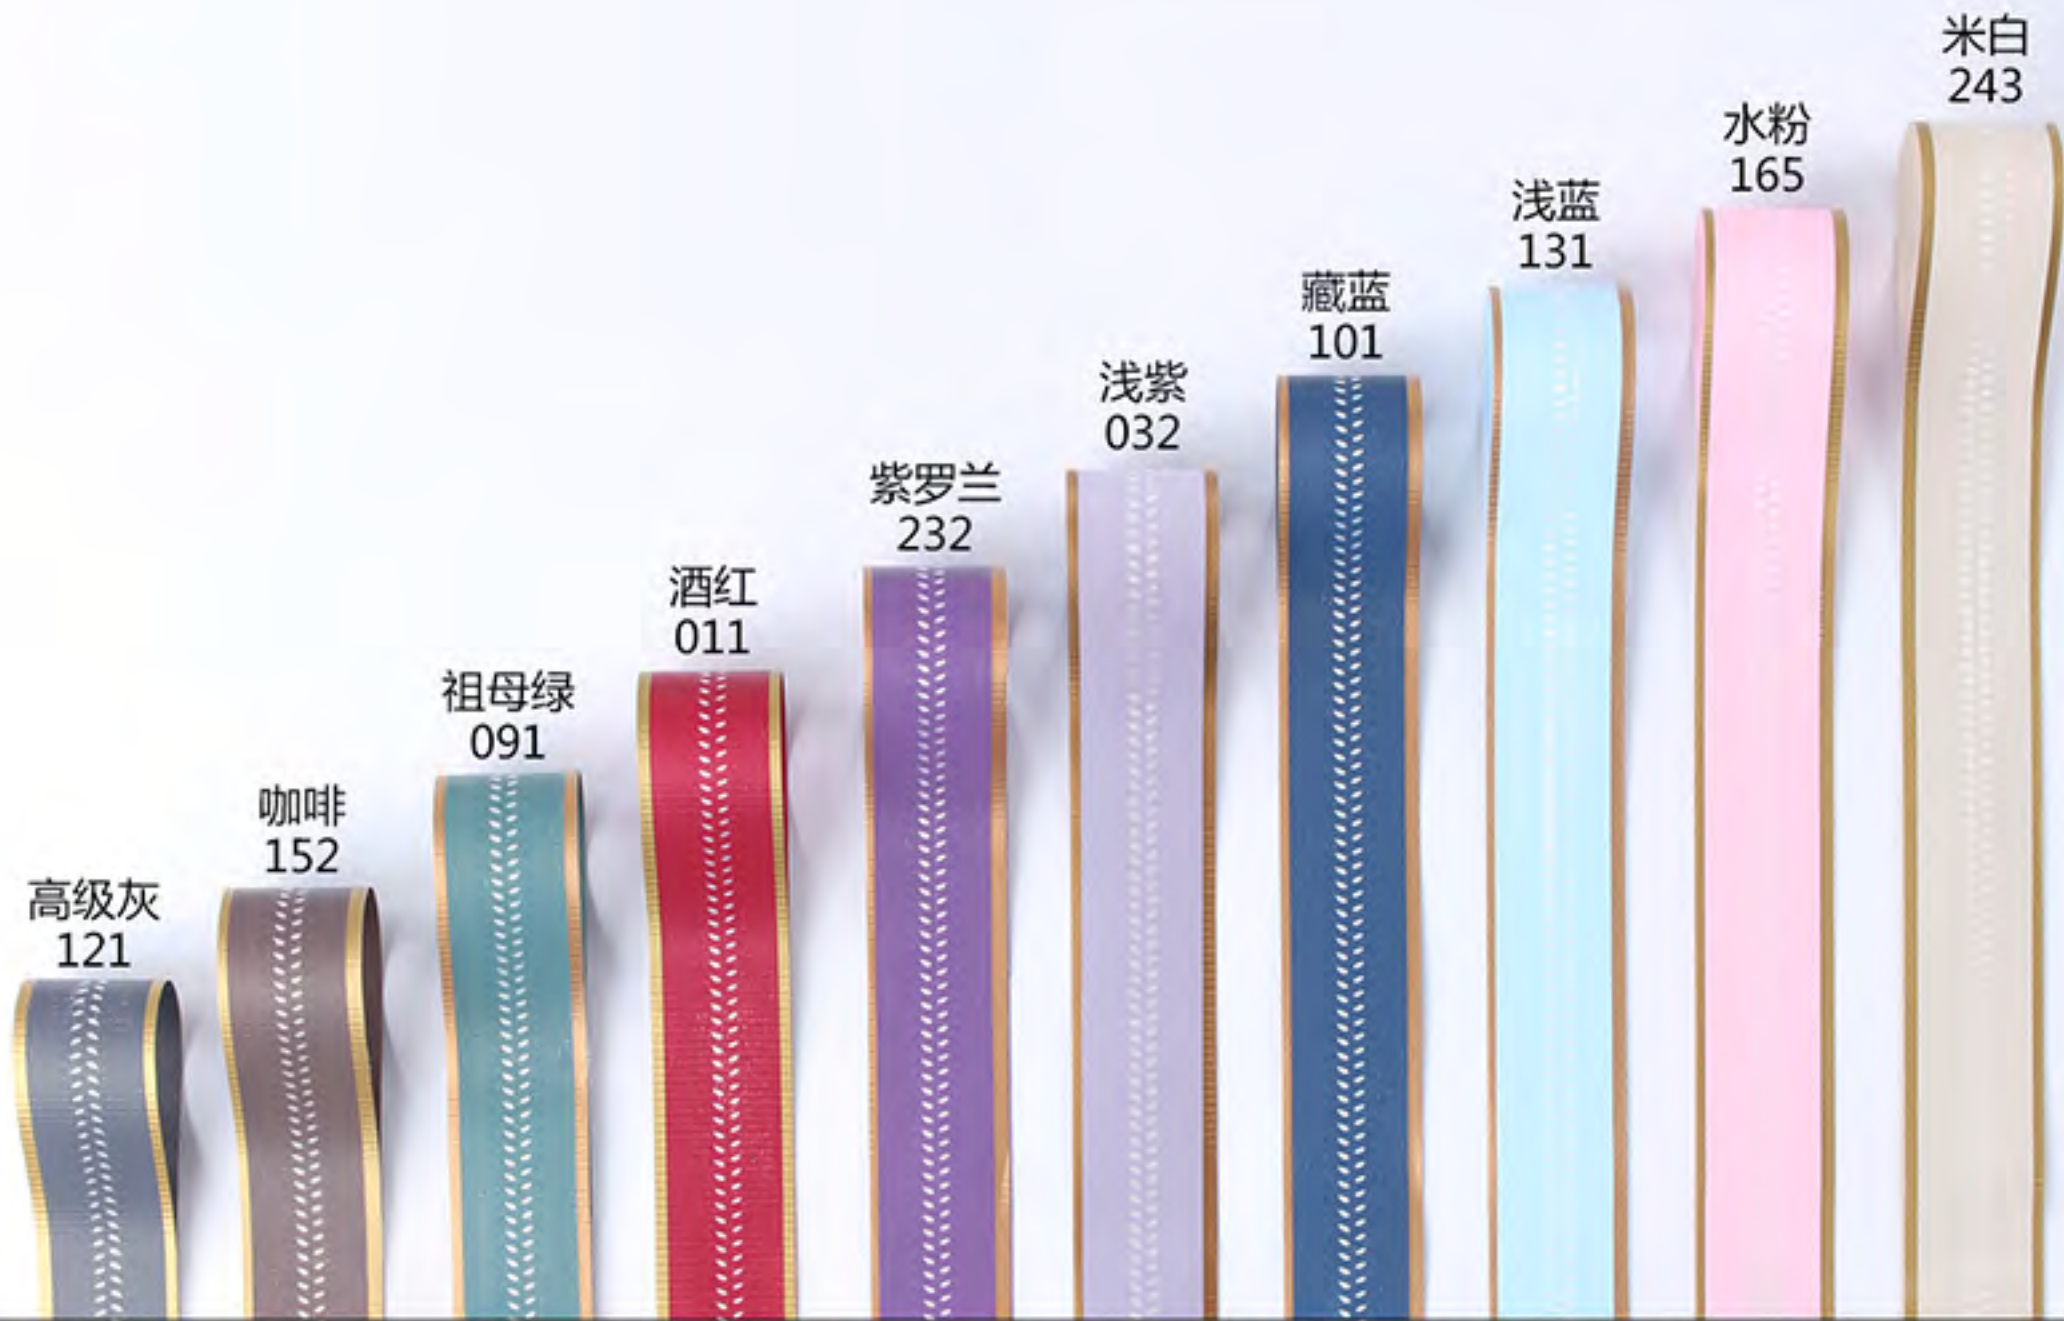

高级灰
121

咖啡
152

祖母绿
091

酒红
011

紫罗兰
232

浅紫
032

藏蓝
101

浅蓝
131

水粉
165

米白
243

双面带-遇见

货号：R.2PE.030050Y-155

尺寸：30mm*50Y

材质：塑料

手感：☒轻柔 ☐中厚 ☐加厚

包装：6卷/筒 24筒/箱

防水：100%防水

箱规：52*38*40cm