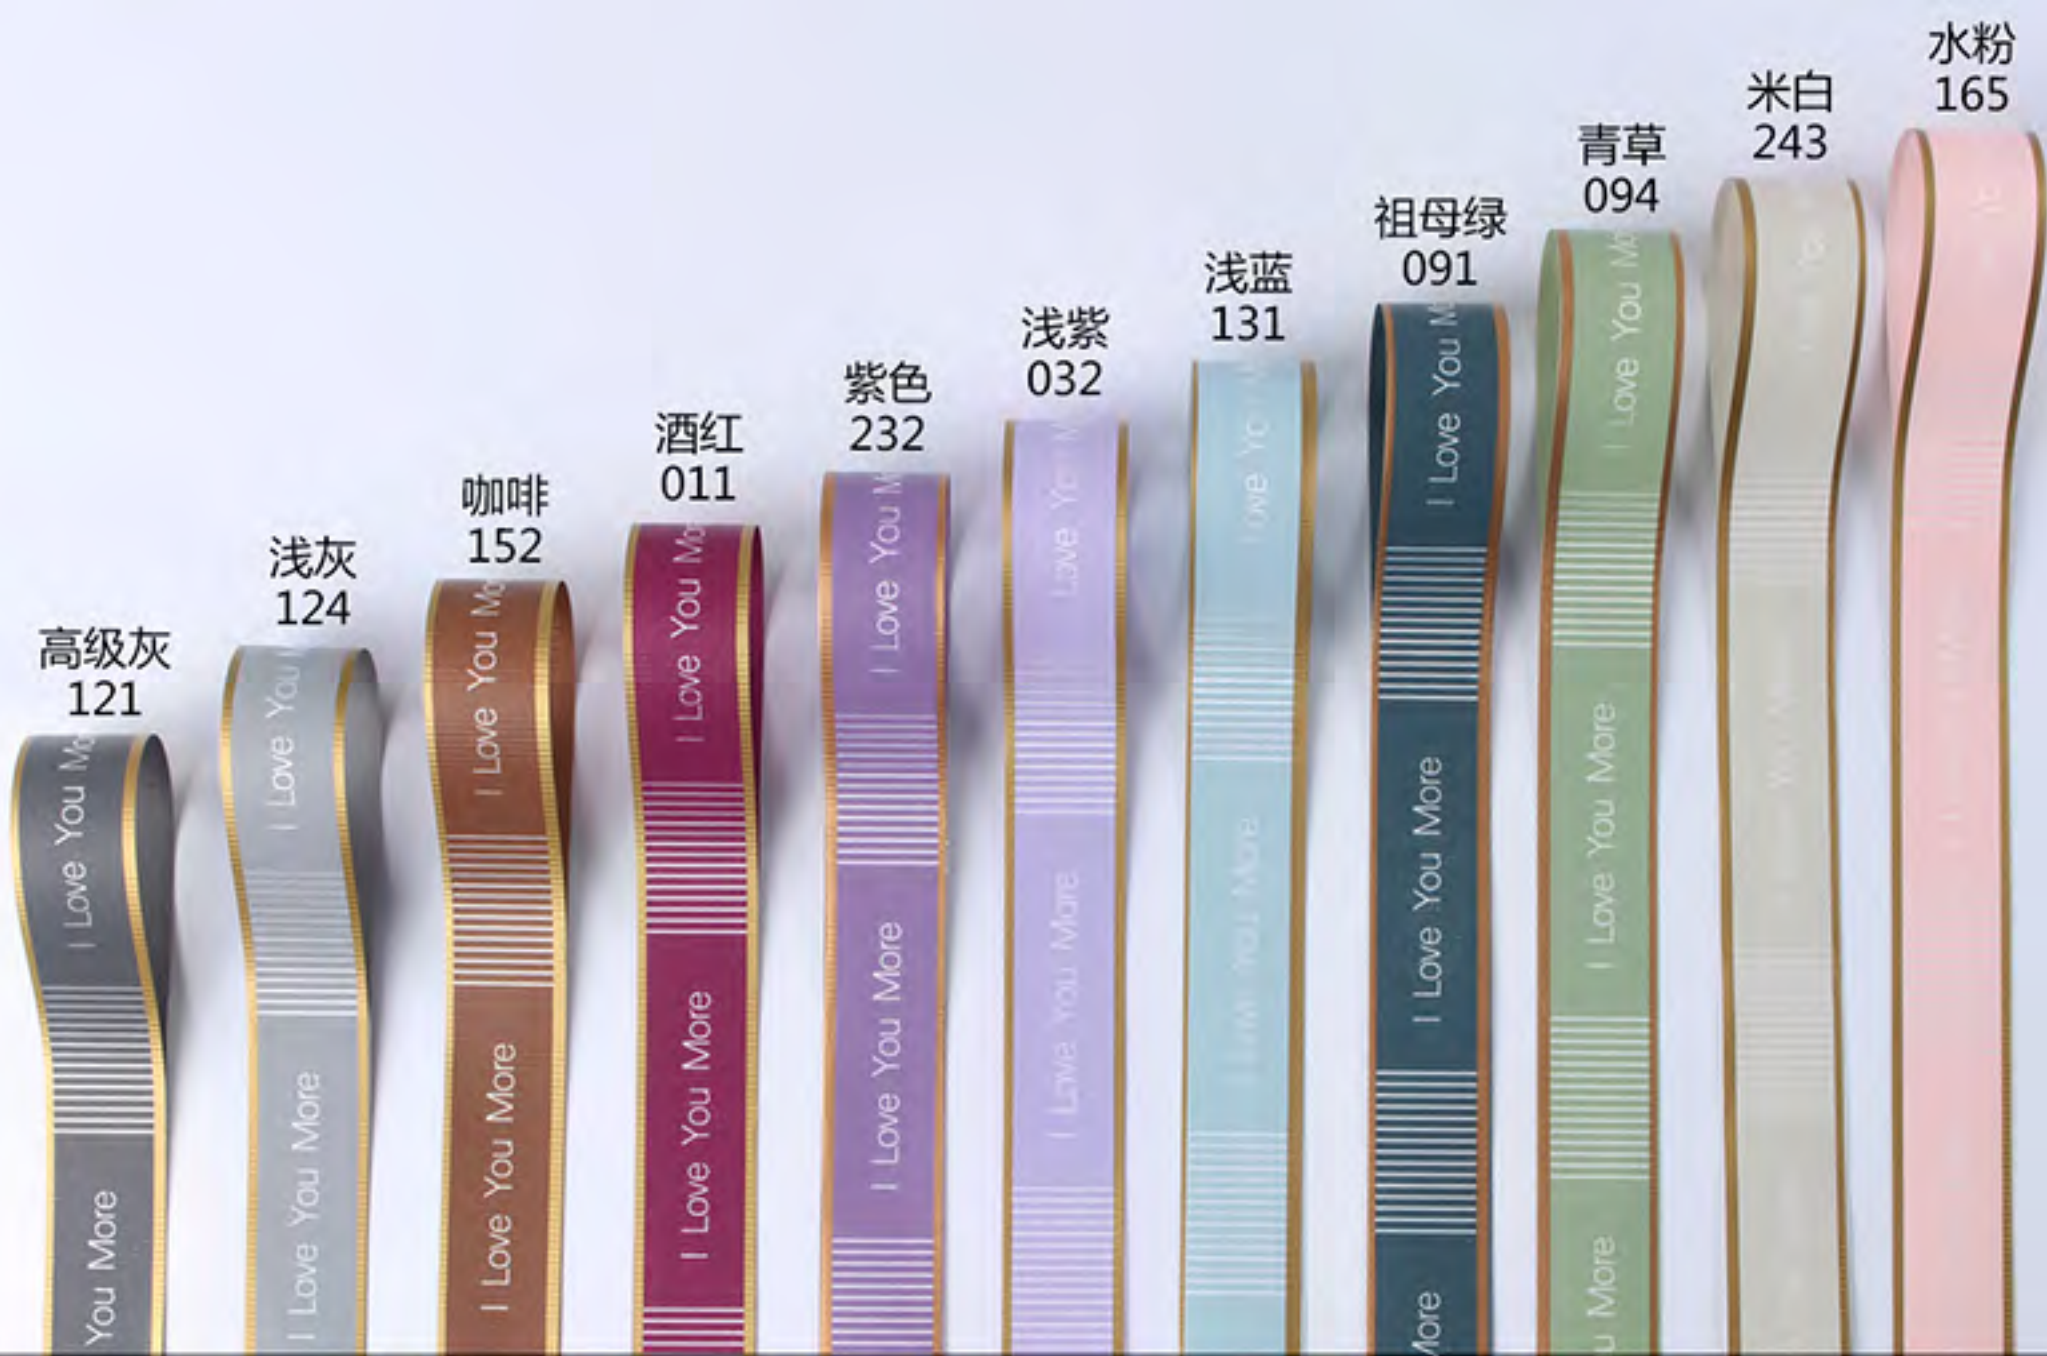

双面带-告白

货号：R.2PE.030050Y-154

尺寸：30mm*50Y

材质：塑料

手感：☒轻柔 ☐中厚 ☐加厚

包装：6卷/筒 24筒/箱

防水：100%防水

箱规：52*38*40cm